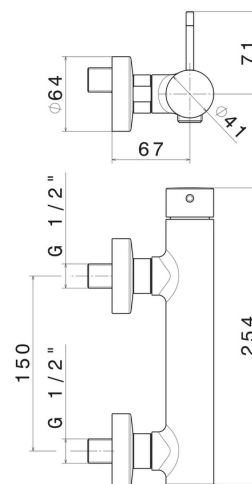

O'RAMA

68455.M2.072

Einhebelmischer für Außendusche - oberfläche Copper Satin - Schwarz matt

Copper Satin - Schwarz matt

EIGENSCHAFTEN

Material
Installation
Bedienungsart
Wasservermischung

Messing
wandmontierte
Einhebelmischer
mechanische

TECHNISCHE ZEICHNUNG

O'RAMA

68455.M2.072

Einhebelmischer für Außendusche - oberfläche Copper Satin - Schwarz matt

VERFÜGBARE OBERFLÄCHEN

M2.072

Copper Satin - Schwarz matt

01.093