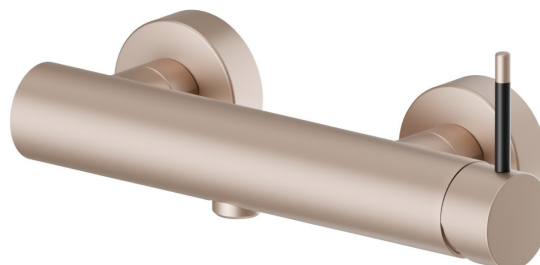

O'RAMA

68455.M2.072

Einhebelmischer für Außendusche - oberfläche Copper Satin - Schwarz matt

Copper Satin - Schwarz matt

EIGENSCHAFTEN

Material
Installation
Bedienungsart
Wasservermischung

Messing
wandmontierte
Einhebelmischer
mechanische

TECHNISCHE ZEICHNUNG

O'RAMA

68455.M2.072

Einhebelmischer für Außendusche - oberfläche Copper Satin - Schwarz matt

VERFÜGBARE OBERFLÄCHEN

M2.072

Copper Satin - Schwarz matt

01.093

oberfläche Schwarz matt

05.093

oberfläche Chrom - Schwarz matt

61.020

oberfläche PVD Glossy Gold

M2.070

oberfläche Titanium Satin - Schwarz matt

M2.071

oberfläche Gold Satin - Schwarz matt

M2.075

oberfläche Copper Glossy