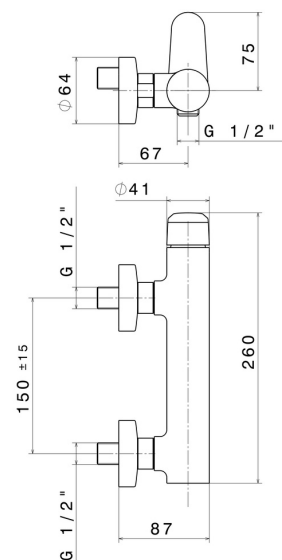

NIO

68955.01.093

Einhebelmischer für Außendusche - oberfläche Schwarz matt

Schwarz matt

EIGENSCHAFTEN

Material
Installation
Bedienungsart
Wasservermischung

Messing
wandmontierte
Einhebelmischer
mechanische

TECHNISCHE ZEICHNUNG

NIO

68955.01.093

Einhebelmischer für Außendusche - oberfläche Schwarz matt

VERFÜGBARE OBERFLÄCHEN

01.093

Schwarz matt

21.018

oberfläche Chrom

59.066

oberfläche PVD Edelstahl

59.097

oberfläche PVD Gold gebürstet