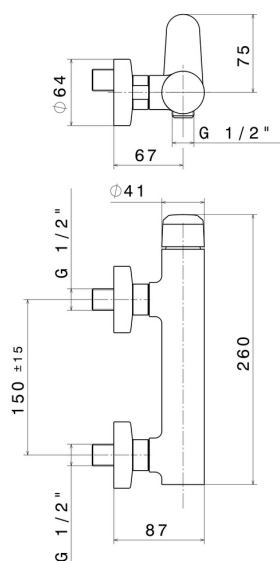

wandmontierte

Bedienungsart

Einhebelmischer

Wasservermischung

mechanische

TECHNISCHE ZEICHNUNG

NIO

68955.21.018

59.097

oberfläche PVD Gold gebürstet