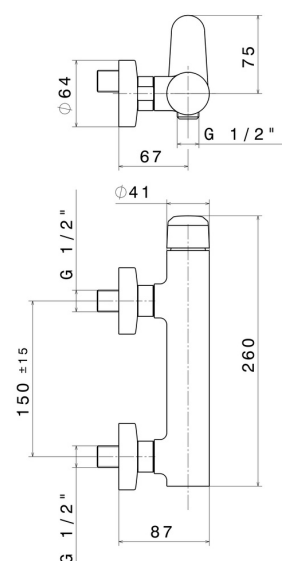

NIO

68955.59.066

Einhebelmischer für Außendusche - oberfläche PVD Edelstahl

PVD Edelstahl

EIGENSCHAFTEN

Material
Installation
Bedienungsart
Wasservermischung

Messing
wandmontierte
Einhebelmischer
mechanische

TECHNISCHE ZEICHNUNG

NIO

68955.59.066

Einhebelmischer für Außendusche - oberfläche PVD Edelstahl

VERFÜGBARE OBERFLÄCHEN

59.066

PVD Edelstahl

01.093