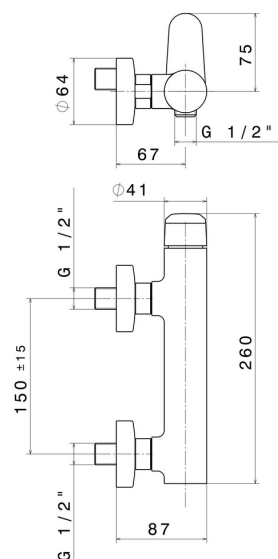

NIO

68955.59.097

Einhebelmischer für Außendusche - oberfläche PVD Gold gebürstet

PVD Gold gebürstet

EIGENSCHAFTEN

Material
Installation
Bedienungsart
Wasservermischung

Messing
wandmontierte
Einhebelmischer
mechanische

TECHNISCHE ZEICHNUNG

NIO

68955.59.097

Einhebelmischer für Außendusche - oberfläche PVD Gold gebürstet

VERFÜGBARE OBERFLÄCHEN

59.097

PVD Gold gebürstet

01.093