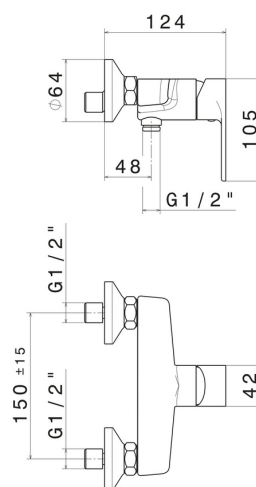

EXTRO

69355.01.093

Einhebelmischer für Außendusche - oberfläche Schwarz matt

Schwarz matt

EIGENSCHAFTEN

Material
Installation
Bedienungsart
Wasservermischung

Messing
wandmontierte
Einhebelmischer
mechanische

TECHNISCHE ZEICHNUNG

EXTRO

69355.01.093

Einhebelmischer für Außendusche - oberfläche Schwarz matt

VERFÜGBARE OBERFLÄCHEN

01.093

Schwarz matt

21.018

oberfläche Chrom