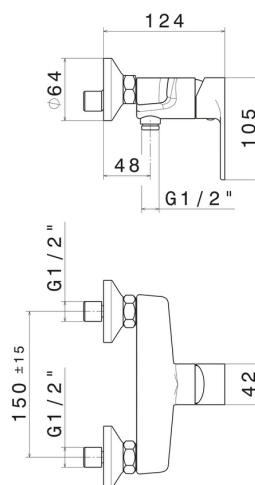

EXTRO

69355.21.018

Einhebelmischer für Außendusche - oberfläche Chrom

Chrom

EIGENSCHAFTEN

Material
Installation
Bedienungsart
Wasservermischung

Messing
wandmontierte
Einhebelmischer
mechanische

TECHNISCHE ZEICHNUNG

EXTRO

69355.21.018

Einhebelmischer für Außendusche - oberfläche Chrom

VERFÜGBARE OBERFLÄCHEN

21.018

Chrom

01.093

oberfläche Schwarz matt