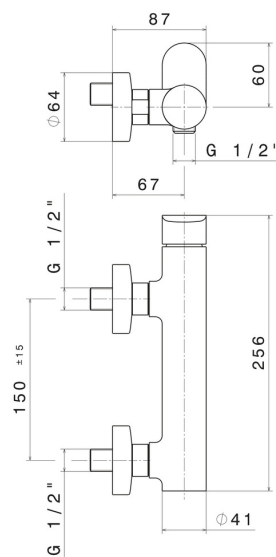

LINFA II

69455.01.014

Einhebelmischer für Außendusche - oberfläche Weiß matt

Weiß matt

EIGENSCHAFTEN

Material
Installation
Bedienungsart
Wasservermischung

Messing
wandmontierte
Einhebelmischer
mechanische

TECHNISCHE ZEICHNUNG

LINFA II

69455.01.014

Einhebelmischer für Außendusche - oberfläche Weiß matt

VERFÜGBARE OBERFLÄCHEN

01.014

Weiß matt

01.093

oberfläche Schwarz matt

M0.075

oberfläche Copper Glossy