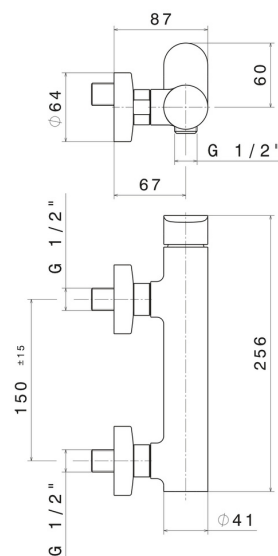

LINFA II

69455.01.093

Einhebelmischer für Außendusche - oberfläche Schwarz matt

Schwarz matt

EIGENSCHAFTEN

Material
Installation
Bedienungsart
Wasservermischung

Messing
wandmontierte
Einhebelmischer
mechanische

TECHNISCHE ZEICHNUNG

LINFA II

69455.01.093

Einhebelmischer für Außendusche - oberfläche Schwarz matt

VERFÜGBARE OBERFLÄCHEN

01.093

Schwarz matt

01.014