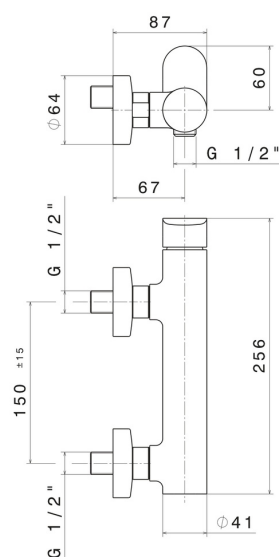

# LINFA II

**69455.M0.071**

Einhebelmischer für Außendusche - oberfläche Gold Satin

## EIGENSCHAFTEN

Material  
Installation  
Bedienungsart  
Wasservermischung

**Messing**  
**wandmontierte**  
**Einhebelmischer**  
**mechanische**

## TECHNISCHE ZEICHNUNG

**LINFA II**

**69455.M0.071**

Einhebelmischer für Außendusche - oberfläche Gold Satin

**VERFÜGBARE OBERFLÄCHEN**

---

 **M0.071**  
Gold Satin

 **01.014**  
oberfläche Weiß matt