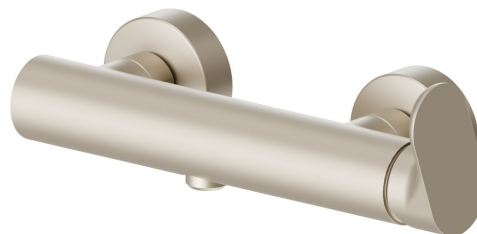

# LINFA II

**69455.M0.071**

Einhebelmischer für Außendusche - oberfläche Gold Satin

## EIGENSCHAFTEN

Material  
Installation  
Bedienungsart  
Wasservermischung

**Messing**  
**wandmontierte**  
**Einhebelmischer**  
**mechanische**

## TECHNISCHE ZEICHNUNG

**LINFA II**

**69455.M0.071**

Einhebelmischer für Außendusche - oberfläche Gold Satin

**VERFÜGBARE OBERFLÄCHEN**

---

 **M0.071**  
Gold Satin

 **01.014**  
oberfläche Weiß matt