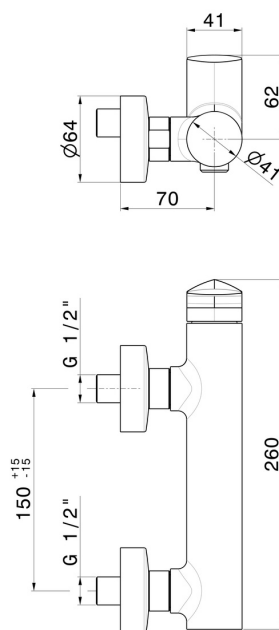

DELTA ZERO

72255.01.014

Einhebelmischer für Außendusche - oberfläche Weiß matt

EIGENSCHAFTEN

Material
Installation
Bedienungsart
Wasservermischung

Messing
wandmontierte
Einhebelmischer
mechanische

TECHNISCHE ZEICHNUNG

DELTA ZERO

72255.01.014

Einhebelmischer für Außendusche - oberfläche Weiß matt

VERFÜGBARE OBERFLÄCHEN

01.014

Weiß matt

01.093

oberfläche Schwarz matt

21.018

oberfläche Chrom

58.061

oberfläche PVD Copper Bronze

58.063

oberfläche PVD Gun Metal

59.064

oberfläche PVD Gun Metal gebürstet

59.067

oberfläche PVD Copper Bronze gebürstet

59.097

oberfläche PVD Gold gebürstet

61.020

oberfläche PVD Glossy Gold