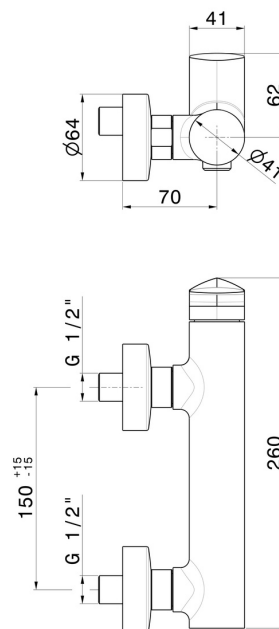

DELTA ZERO

72255.01.093

Einhebelmischer für Außendusche - oberfläche Schwarz matt

Schwarz matt

EIGENSCHAFTEN

Material
Installation
Bedienungsart
Wasservermischung

Messing
wandmontierte
Einhebelmischer
mechanische

TECHNISCHE ZEICHNUNG

DELTA ZERO

72255.01.093

Einhebelmischer für Außendusche - oberfläche Schwarz matt

VERFÜGBARE OBERFLÄCHEN

01.093

Schwarz matt

01.014

oberfläche Weiß matt

21.018

oberfläche Chrom

58.061

oberfläche PVD Copper Bronze

58.063

oberfläche PVD Gun Metal

59.064