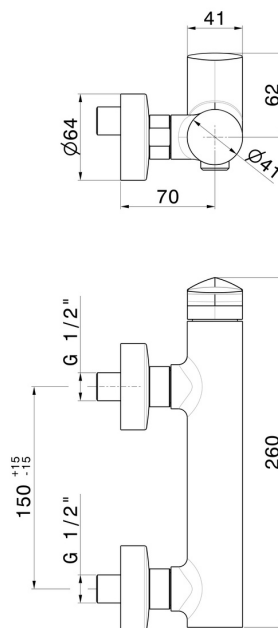

DELTA ZERO

72255.21.018

Einhebelmischer für Außendusche - oberfläche Chrom

EIGENSCHAFTEN

| | |
|-------------------|------------------------|
| Material | Messing |
| Installation | wandmontierte |
| Bedienungsart | Einhebelmischer |
| Wasservermischung | mechanische |

TECHNISCHE ZEICHNUNG

DELTA ZERO

72255.21.018

Einhebelmischer für Außendusche - oberfläche Chrom

VERFÜGBARE OBERFLÄCHEN

21.018

Chrom

01.014