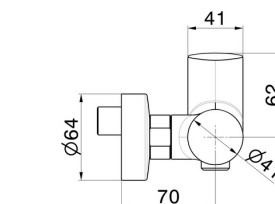

DELTA ZERO

72255.58.061

Einhebelmischer für Außendusche - oberfläche PVD Copper Bronze

PVD Copper Bronze

EIGENSCHAFTEN

Material
Installation
Bedienungsart
Wasservermischung

Messing
wandmontierte
Einhebelmischer
mechanische

TECHNISCHE ZEICHNUNG

DELTA ZERO

72255.58.061

Einhebelmischer für Außendusche - oberfläche PVD Copper Bronze

VERFÜGBARE OBERFLÄCHEN

58.061

PVD Copper Bronze

01.014