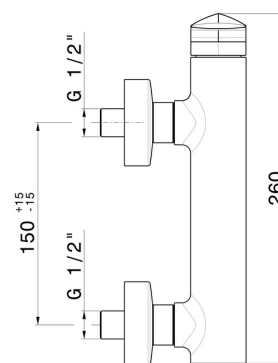

DELTA ZERO

72255.58.061

Einhebelmischer für Außendusche - oberfläche PVD Copper Bronze

PVD Copper Bronze

EIGENSCHAFTEN

Material
Installation
Bedienungsart
Wasservermischung

Messing
wandmontierte
Einhebelmischer
mechanische

TECHNISCHE ZEICHNUNG

DELTA ZERO

72255.58.061

Einhebelmischer für Außendusche - oberfläche PVD Copper Bronze

VERFÜGBARE OBERFLÄCHEN

58.061

PVD Copper Bronze

01.014