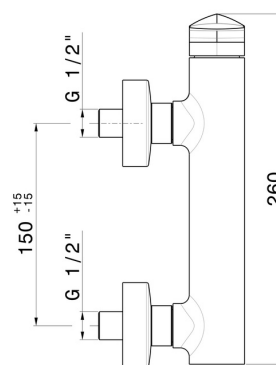

DELTA ZERO

72255.58.063

Einhebelmischer für Außendusche - oberfläche PVD Gun Metal

PVD Gun Metal

EIGENSCHAFTEN

Material
Installation
Bedienungsart
Wasservermischung

Messing
wandmontierte
Einhebelmischer
mechanische

TECHNISCHE ZEICHNUNG

DELTA ZERO

72255.58.063

Einhebelmischer für Außendusche - oberfläche PVD Gun Metal

VERFÜGBARE OBERFLÄCHEN

58.063

PVD Gun Metal

01.014