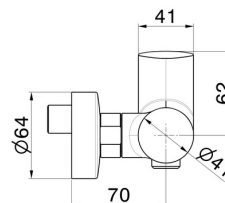

DELTA ZERO

72255.58.063

Einhebelmischer für Außendusche - oberfläche PVD Gun Metal

PVD Gun Metal

EIGENSCHAFTEN

Material
Installation
Bedienungsart
Wasservermischung

Messing
wandmontierte
Einhebelmischer
mechanische

TECHNISCHE ZEICHNUNG

DELTA ZERO

72255.58.063

Einhebelmischer für Außendusche - oberfläche PVD Gun Metal

VERFÜGBARE OBERFLÄCHEN

58.063

PVD Gun Metal

01.014