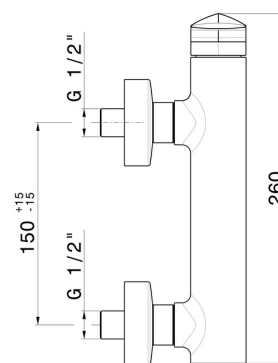

DELTA ZERO

72255.59.064

Einhebelmischer für Außendusche - oberfläche PVD Gun Metal gebürstet

PVD Gun Metal gebürstet

EIGENSCHAFTEN

Material
Installation
Bedienungsart
Wasservermischung

Messing
wandmontierte
Einhebelmischer
mechanische

TECHNISCHE ZEICHNUNG

DELTA ZERO

72255.59.064

Einhebelmischer für Außendusche - oberfläche PVD Gun Metal gebürstet

VERFÜGBARE OBERFLÄCHEN

59.064

PVD Gun Metal gebürstet

01.014