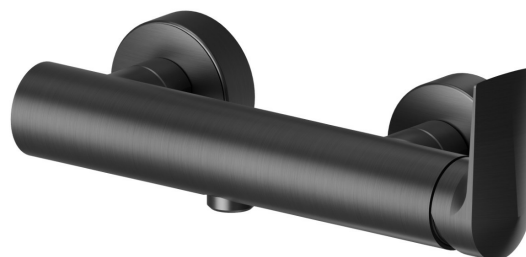

DELTA ZERO

72255.59.064

Einhebelmischer für Außendusche - oberfläche PVD Gun Metal gebürstet

PVD Gun Metal gebürstet

EIGENSCHAFTEN

Material
Installation
Bedienungsart
Wasservermischung

Messing
wandmontierte
Einhebelmischer
mechanische

TECHNISCHE ZEICHNUNG

DELTA ZERO

72255.59.064

Einhebelmischer für Außendusche - oberfläche PVD Gun Metal gebürstet

VERFÜGBARE OBERFLÄCHEN

59.064

PVD Gun Metal gebürstet

01.014

oberfläche Weiß matt

01.093

oberfläche Schwarz matt

21.018

oberfläche Chrom

58.061

oberfläche PVD Copper Bronze

58.063