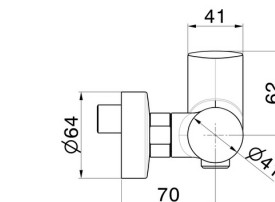

DELTA ZERO

72255.59.064

Einhebelmischer für Außendusche - oberfläche PVD Gun Metal gebürstet

PVD Gun Metal gebürstet

EIGENSCHAFTEN

Material
Installation
Bedienungsart
Wasservermischung

Messing
wandmontierte
Einhebelmischer
mechanische

TECHNISCHE ZEICHNUNG

DELTA ZERO

72255.59.064

Einhebelmischer für Außendusche - oberfläche PVD Gun Metal gebürstet

VERFÜGBARE OBERFLÄCHEN

59.064

PVD Gun Metal gebürstet

01.014