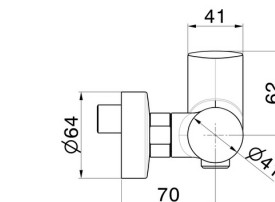

# DELTA ZERO

**72255.59.067**

Einhebelmischer für Außendusche - oberfläche PVD Copper  
Bronze gebürstet

PVD Copper Bronze gebürstet

## TECHNISCHE ZEICHNUNG

**DELTA ZERO**

**72255.59.067**

Einhebelmischer für Außendusche - oberfläche PVD Copper Bronze gebürstet

**VERFÜGBARE OBERFLÄCHEN**

---

**59.067**

PVD Copper Bronze gebürstet