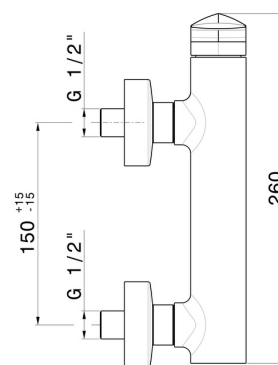

# DELTA ZERO

**72255.59.067**

Einhebelmischer für Außendusche - oberfläche PVD Copper  
Bronze gebürstet

PVD Copper Bronze gebürstet

## EIGENSCHAFTEN

Material  
Installation  
Bedienungsart  
Wasservermischung

**Messing**  
**wandmontierte**  
**Einhebelmischer**  
**mechanische**

## TECHNISCHE ZEICHNUNG

**DELTA ZERO**

**72255.59.067**

Einhebelmischer für Außendusche - oberfläche PVD Copper Bronze gebürstet

**VERFÜGBARE OBERFLÄCHEN**

---

**59.067**

PVD Copper Bronze gebürstet