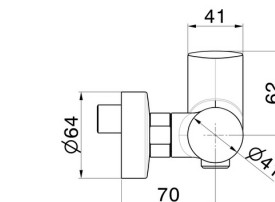

DELTA ZERO

72255.59.097

Einhebelmischer für Außendusche - oberfläche PVD Gold gebürstet

PVD Gold gebürstet

EIGENSCHAFTEN

Material
Installation
Bedienungsart
Wasservermischung

Messing
wandmontierte
Einhebelmischer
mechanische

TECHNISCHE ZEICHNUNG

DELTA ZERO

72255.59.097

Einhebelmischer für Außendusche - oberfläche PVD Gold gebürstet

VERFÜGBARE OBERFLÄCHEN

59.097

PVD Gold gebürstet

01.014