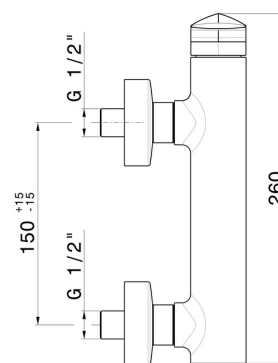

DELTA ZERO

72255.59.097

Einhebelmischer für Außendusche - oberfläche PVD Gold gebürstet

PVD Gold gebürstet

EIGENSCHAFTEN

Material
Installation
Bedienungsart
Wasservermischung

Messing
wandmontierte
Einhebelmischer
mechanische

TECHNISCHE ZEICHNUNG

DELTA ZERO

72255.59.097

Einhebelmischer für Außendusche - oberfläche PVD Gold gebürstet

VERFÜGBARE OBERFLÄCHEN

59.097

PVD Gold gebürstet

01.014