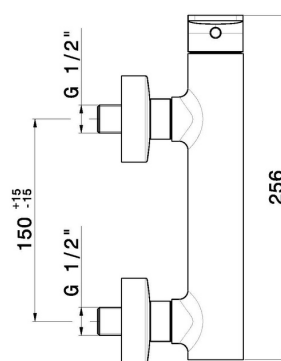

B-EASY

72655.01.014

Einhebelmischer für Außendusche - oberfläche Weiß matt

EIGENSCHAFTEN

Material
Installation
Bedienungsart
Wasservermischung

Messing
wandmontierte
Einhebelmischer
mechanische

TECHNISCHE ZEICHNUNG

B-EASY

72655.01.014

Einhebelmischer für Außendusche - oberfläche Weiß matt

VERFÜGBARE OBERFLÄCHEN

01.014

Weiß matt

01.093

oberfläche Schwarz matt

M0.075

oberfläche Copper Glossy