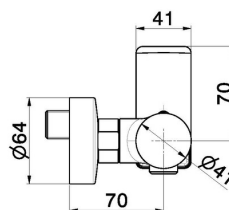

B-EASY

72655.01.014

Einhebelmischer für Außendusche - oberfläche Weiß matt

EIGENSCHAFTEN

Material
Installation
Bedienungsart
Wasservermischung

Messing
wandmontierte
Einhebelmischer
mechanische

TECHNISCHE ZEICHNUNG

B-EASY

72655.01.014

Einhebelmischer für Außendusche - oberfläche Weiß matt

VERFÜGBARE OBERFLÄCHEN

01.014

Weiß matt

01.093

oberfläche Schwarz matt