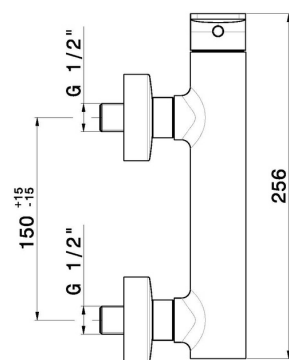

# B-EASY

**72655.01.093**

Einhebelmischer für Außendusche - oberfläche Schwarz matt

Schwarz matt

## EIGENSCHAFTEN

Material  
Installation  
Bedienungsart  
Wasservermischung

**Messing**  
**wandmontierte**  
**Einhebelmischer**  
**mechanische**

## TECHNISCHE ZEICHNUNG

**B-EASY**

**72655.01.093**

Einhebelmischer für Außendusche - oberfläche Schwarz matt

**VERFÜGBARE OBERFLÄCHEN**

---

**01.093**

Schwarz matt