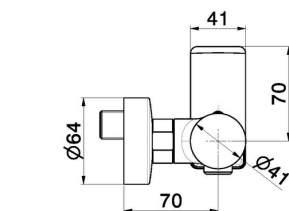

# B-EASY

**72655.01.093**

Einhebelmischer für Außendusche - oberfläche Schwarz matt

Schwarz matt

## TECHNISCHE ZEICHNUNG

**B-EASY**

**72655.01.093**

Einhebelmischer für Außendusche - oberfläche Schwarz matt

**VERFÜGBARE OBERFLÄCHEN**

---

**01.093**

Schwarz matt