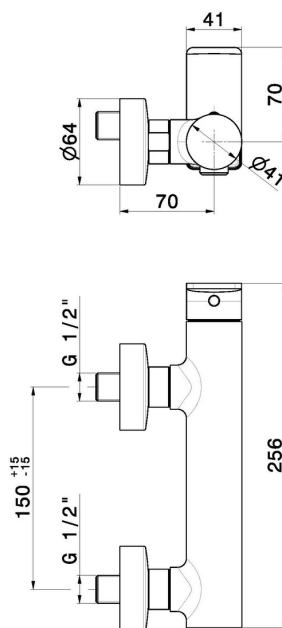

B-EASY

72655.21.018

Einhebelmischer für Außendusche - oberfläche Chrom

EIGENSCHAFTEN

Material	Messing
Installation	wandmontierte
Bedienungsart	Einhebelmischer
Wasservermischung	mechanische

TECHNISCHE ZEICHNUNG

B-EASY

72655.21.018

Einhebelmischer für Außendusche - oberfläche Chrom

VERFÜGBARE OBERFLÄCHEN

21.018

Chrom

01.014

oberfläche Weiß matt

M0.075

oberfläche Copper Glossy