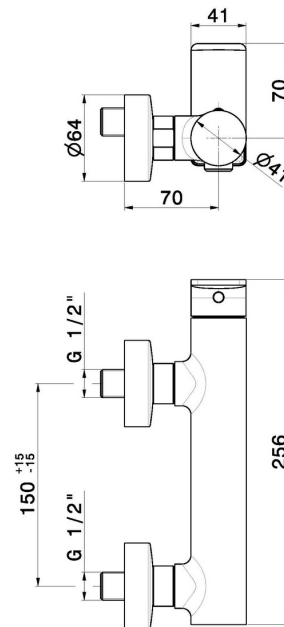

# B-EASY

**72655.M0.070**

Einhebelmischer für Außendusche - oberfläche Titanium Satin

Titanium Satin

## EIGENSCHAFTEN

Material  
Installation  
Bedienungsart  
Wasservermischung

**Messing**  
**wandmontierte**  
**Einhebelmischer**  
**mechanische**

## TECHNISCHE ZEICHNUNG

**B-EASY**

**72655.M0.070**

Einhebelmischer für Außendusche - oberfläche Titanium Satin

**VERFÜGBARE OBERFLÄCHEN**

---

-  **M0.070**  
Titanium Satin
-  **01.014**  
oberfläche Weiß matt
-  **01.093**  
oberfläche Schwarz matt
-  **21.018**  
oberfläche Chrom
-  **M0.071**  
oberfläche Gold Satin
-  **M0.072**  
oberfläche Copper Satin
-  **M0.075**  
oberfläche Copper Glossy