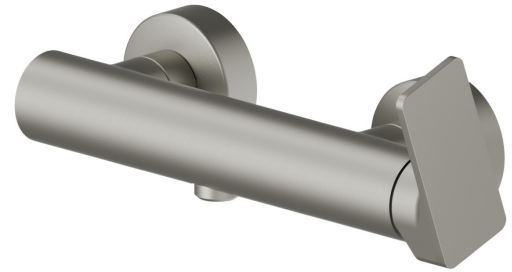

# B-EASY

**72655.M0.070**

Einhebelmischer für Außendusche - oberfläche Titanium Satin

Titanium Satin

## EIGENSCHAFTEN

Material  
Installation  
Bedienungsart  
Wasservermischung

**Messing**  
**wandmontierte**  
**Einhebelmischer**  
**mechanische**

## TECHNISCHE ZEICHNUNG

**B-EASY**

**72655.M0.070**

Einhebelmischer für Außendusche - oberfläche Titanium Satin

**VERFÜGBARE OBERFLÄCHEN**

---

-  **M0.070**  
Titanium Satin
-  **01.014**  
oberfläche Weiß matt
-  **01.093**  
oberfläche Schwarz matt
-  **21.018**  
oberfläche Chrom
-  **M0.071**  
oberfläche Gold Satin
-  **M0.072**  
oberfläche Copper Satin
-  **M0.075**  
oberfläche Copper Glossy