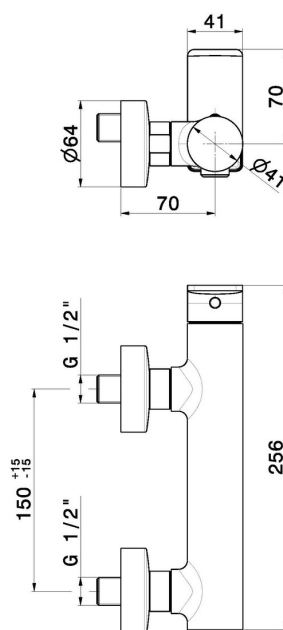

B-EASY

72655.M0.071

Einhebelmischer für Außendusche - oberfläche Gold Satin

EIGENSCHAFTEN

Material
Installation
Bedienungsart
Wasservermischung

Messing
wandmontierte
Einhebelmischer
mechanische

TECHNISCHE ZEICHNUNG

B-EASY

72655.M0.071

Einhebelmischer für Außendusche - oberfläche Gold Satin

VERFÜGBARE OBERFLÄCHEN

 **M0.071**
Gold Satin

 **01.014**
oberfläche Weiß matt

 **01.093**
oberfläche Schwarz matt

 **21.018**
oberfläche Chrom