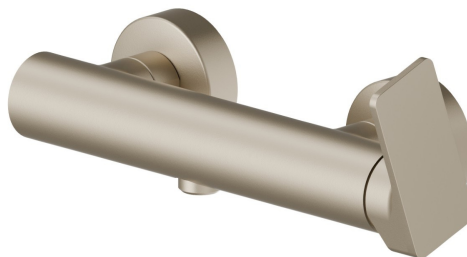

B-EASY

72655.M0.071

Einhebelmischer für Außendusche - oberfläche Gold Satin

EIGENSCHAFTEN

Material
Installation
Bedienungsart
Wasservermischung

Messing
wandmontierte
Einhebelmischer
mechanische

TECHNISCHE ZEICHNUNG

B-EASY

72655.M0.071

Einhebelmischer für Außendusche - oberfläche Gold Satin

VERFÜGBARE OBERFLÄCHEN

 **M0.071**
Gold Satin

 **01.014**
oberfläche Weiß matt

 **01.093**
oberfläche Schwarz matt

 **21.018**
oberfläche Chrom

 **M0.070**
oberfläche Titanium Satin

 **M0.072**
oberfläche Copper Satin

 **M0.075**
oberfläche Copper Glossy