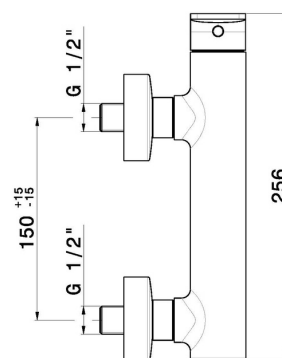

B-EASY

72655.M0.072

Einhebelmischer für Außendusche - oberfläche Copper Satin

Copper Satin

EIGENSCHAFTEN

Material
Installation
Bedienungsart
Wasservermischung

Messing
wandmontierte
Einhebelmischer
mechanische

TECHNISCHE ZEICHNUNG

B-EASY

72655.M0.072

Einhebelmischer für Außendusche - oberfläche Copper Satin

VERFÜGBARE OBERFLÄCHEN

M0.072

Copper Satin

01.014