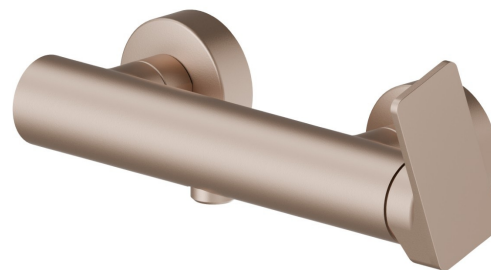

B-EASY

72655.M0.072

Einhebelmischer für Außendusche - oberfläche Copper Satin

Copper Satin

EIGENSCHAFTEN

Material
Installation
Bedienungsart
Wasservermischung

Messing
wandmontierte
Einhebelmischer
mechanische

TECHNISCHE ZEICHNUNG

B-EASY

72655.M0.072

Einhebelmischer für Außendusche - oberfläche Copper Satin

VERFÜGBARE OBERFLÄCHEN

M0.072

Copper Satin

01.014

oberfläche Weiß matt

01.093

oberfläche Schwarz matt

21.018

oberfläche Chrom

M0.070

oberfläche Titanium Satin

M0.071

oberfläche Gold Satin

M0.075

oberfläche Copper Glossy