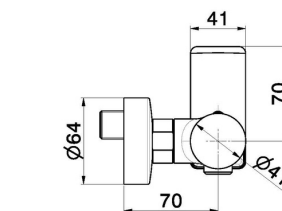

B-EASY

72655.M0.072

Einhebelmischer für Außendusche - oberfläche Copper Satin

Copper Satin

EIGENSCHAFTEN

Material
Installation
Bedienungsart
Wasservermischung

Messing
wandmontierte
Einhebelmischer
mechanische

TECHNISCHE ZEICHNUNG

B-EASY

72655.M0.072

Einhebelmischer für Außendusche - oberfläche Copper Satin

VERFÜGBARE OBERFLÄCHEN

M0.072

Copper Satin

01.014