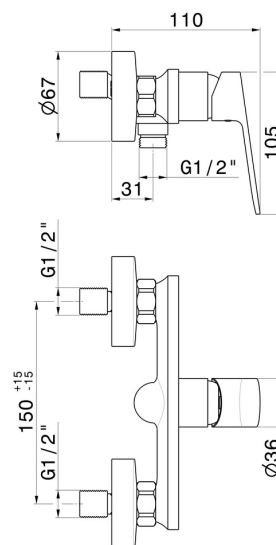

RISE UP

74055.01.093

Einhebelmischer für Außendusche - oberfläche Schwarz matt

Schwarz matt

EIGENSCHAFTEN

Material
Installation
Bedienungsart
Wasservermischung

Messing
wandmontierte
Einhebelmischer
mechanische

TECHNISCHE ZEICHNUNG

RISE UP

74055.01.093

Einhebelmischer für Außendusche - oberfläche Schwarz matt

VERFÜGBARE OBERFLÄCHEN

01.093

Schwarz matt

21.018

oberfläche Chrom