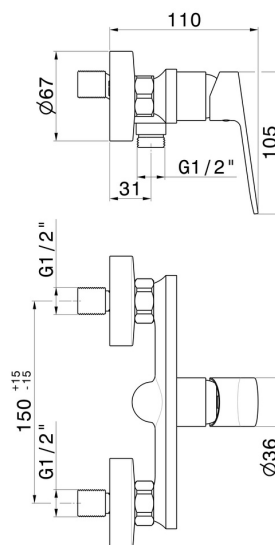

RISE UP

74055.21.018

Einhebelmischer für Außendusche - oberfläche Chrom

Chrom

EIGENSCHAFTEN

Material
Installation
Bedienungsart
Wasservermischung

Messing
wandmontierte
Einhebelmischer
mechanische

TECHNISCHE ZEICHNUNG

RISE UP

74055.21.018

Einhebelmischer für Außendusche - oberfläche Chrom

VERFÜGBARE OBERFLÄCHEN

21.018

Chrom

01.093

oberfläche Schwarz matt