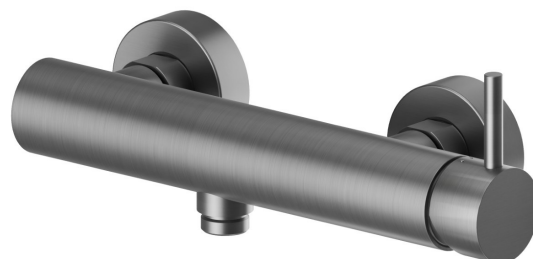

X-STEEL 316

69655X.59.064

Einhebelmischer für Außendusche aus Edelstahl 304 -
oberfläche PVD Gun Metal gebürstet

PVD Gun Metal gebürstet

EIGENSCHAFTEN

Material
Installation
Bedienungsart
Wasservermischung

Edelstahl
wandmontierte
Einhebelmischer
mechanische

TECHNISCHE ZEICHNUNG

X-STEEL 316

69655X.59.064

Einhebelmischer für Außendusche aus Edelstahl 304 - oberfläche PVD Gun Metal gebürstet

VERFÜGBARE OBERFLÄCHEN

59.064

PVD Gun Metal gebürstet

50.050

oberfläche Edelstahl gebürstet

59.067

oberfläche PVD Copper Bronze gebürstet

59.097

oberfläche PVD Gold gebürstet

59.098

oberfläche PVD Pale Gold gebürstet