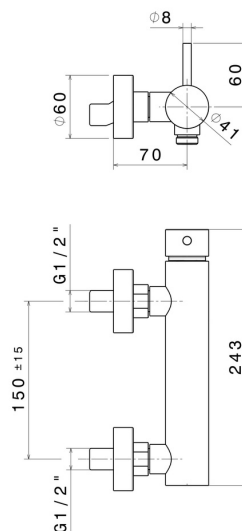

X-STEEL 316

69655X.59.064

Einhebelmischer für Außendusche aus Edelstahl 304 -
oberfläche PVD Gun Metal gebürstet

PVD Gun Metal gebürstet

EIGENSCHAFTEN

Material
Installation
Bedienungsart
Wasservermischung

Edelstahl
wandmontierte
Einhebelmischer
mechanische

TECHNISCHE ZEICHNUNG

X-STEEL 316

69655X.59.064

Einhebelmischer für Außendusche aus Edelstahl 304 - oberfläche PVD Gun Metal gebürstet

VERFÜGBARE OBERFLÄCHEN

59.064

PVD Gun Metal gebürstet

50.050