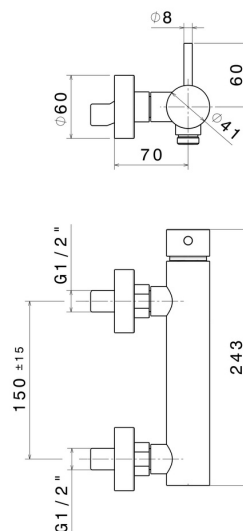

# X-STEEL 316

69655X.59.097

Einhebelmischer für Außendusche aus Edelstahl 304 -  
oberfläche PVD Gold gebürstet

PVD Gold gebürstet

## EIGENSCHAFTEN

Material  
Installation  
Bedienungsart  
Wasservermischung

**Edelstahl**  
**wandmontierte**  
**Einhebelmischer**  
**mechanische**

## TECHNISCHE ZEICHNUNG

**X-STEEL 316**

**69655X.59.097**

Einhebelmischer für Außendusche aus Edelstahl 304 - oberfläche PVD Gold gebürstet

**VERFÜGBARE OBERFLÄCHEN**

---

**59.097**

PVD Gold gebürstet