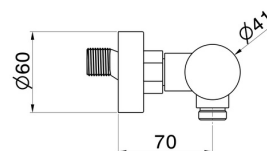

STEEL LINE

74255x.50.050

Einhebelmischer für Außendusche aus Edelstahl 304 -
oberfläche Edelstahl gebürstet

Edelstahl gebürstet

EIGENSCHAFTEN

Material
Installation
Bedienungsart

Edelstahl
wandmontierte
Einhebelmischer

TECHNISCHE ZEICHNUNG

STEEL LINE

74255x.50.050

Einhebelmischer für Außendusche aus Edelstahl 304 - oberfläche Edelstahl gebürstet

VERFÜGBARE OBERFLÄCHEN

50.050

Edelstahl gebürstet

59.064