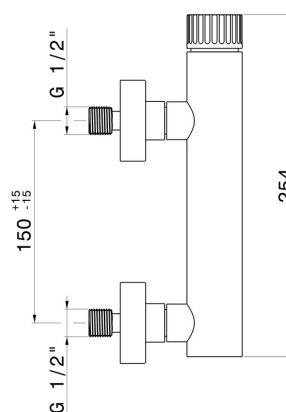

STEEL LINE

74255x.50.050

Einhebelmischer für Außendusche aus Edelstahl 304 -
oberfläche Edelstahl gebürstet

Edelstahl gebürstet

EIGENSCHAFTEN

Material
Installation
Bedienungsart

Edelstahl
wandmontierte
Einhebelmischer

TECHNISCHE ZEICHNUNG

STEEL LINE

74255x.50.050

Einhebelmischer für Außendusche aus Edelstahl 304 - oberfläche Edelstahl gebürstet

VERFÜGBARE OBERFLÄCHEN

50.050

Edelstahl gebürstet

59.064

oberfläche PVD Gun Metal gebürstet

59.067

oberfläche PVD Copper Bronze gebürstet

59.098

oberfläche PVD Pale Gold gebürstet