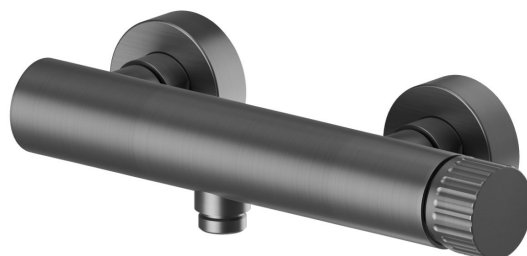

# STEEL LINE

**74255x.59.064**

Einhebelmischer für Außendusche aus Edelstahl 304 -  
oberfläche PVD Gun Metal gebürstet

PVD Gun Metal gebürstet

## EIGENSCHAFTEN

Material	<b>Edelstahl</b>
Installation	<b>wandmontierte</b>
Bedienungsart	<b>Einhebelmischer</b>

## TECHNISCHE ZEICHNUNG

**STEEL LINE**

**74255x.59.064**

Einhebelmischer für Außendusche aus Edelstahl 304 - oberfläche PVD Gun Metal gebürstet

**VERFÜGBARE OBERFLÄCHEN**

---

**59.064**

PVD Gun Metal gebürstet

**50.050**

oberfläche Edelstahl gebürstet

**59.067**

oberfläche PVD Copper Bronze gebürstet

**59.098**

oberfläche PVD Pale Gold gebürstet