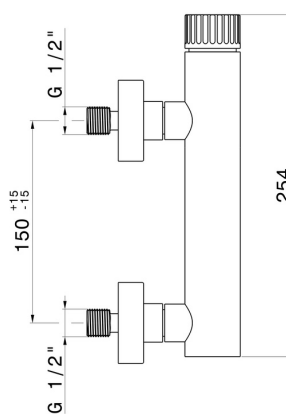

# STEEL LINE

**74255x.59.064**

Einhebelmischer für Außendusche aus Edelstahl 304 -  
oberfläche PVD Gun Metal gebürstet

PVD Gun Metal gebürstet

## EIGENSCHAFTEN

Material	<b>Edelstahl</b>
Installation	<b>wandmontierte</b>
Bedienungsart	<b>Einhebelmischer</b>

## TECHNISCHE ZEICHNUNG

**STEEL LINE**

**74255x.59.064**

Einhebelmischer für Außendusche aus Edelstahl 304 - oberfläche PVD Gun Metal gebürstet

**VERFÜGBARE OBERFLÄCHEN**

---

**59.064**

PVD Gun Metal gebürstet

**50.050**

oberfläche Edelstahl gebürstet

**59.067**

oberfläche PVD Copper Bronze gebürstet

**59.098**

oberfläche PVD Pale Gold gebürstet