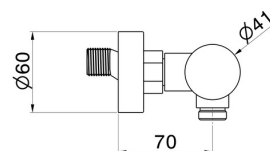

# STEEL LINE

**74255x.59.064**

Einhebelmischer für Außendusche aus Edelstahl 304 -  
oberfläche PVD Gun Metal gebürstet

PVD Gun Metal gebürstet

## EIGENSCHAFTEN

Material	<b>Edelstahl</b>
Installation	<b>wandmontierte</b>
Bedienungsart	<b>Einhebelmischer</b>

## TECHNISCHE ZEICHNUNG

**STEEL LINE**

**74255x.59.064**

Einhebelmischer für Außendusche aus Edelstahl 304 - oberfläche PVD Gun Metal gebürstet

**VERFÜGBARE OBERFLÄCHEN**

---

**59.064**

PVD Gun Metal gebürstet