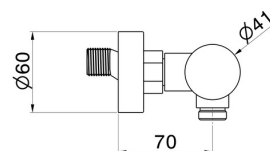

STEEL LINE

74255x.59.067

Einhebelmischer für Außendusche aus Edelstahl 304 -
oberfläche PVD Copper Bronze gebürstet

PVD Copper Bronze gebürstet

EIGENSCHAFTEN

Material	Edelstahl
Installation	wandmontierte
Bedienungsart	Einhebelmischer

TECHNISCHE ZEICHNUNG

STEEL LINE

74255x.59.067

Einhebelmischer für Außendusche aus Edelstahl 304 - oberfläche PVD Copper Bronze gebürstet

VERFÜGBARE OBERFLÄCHEN

59.067

PVD Copper Bronze gebürstet

50.050