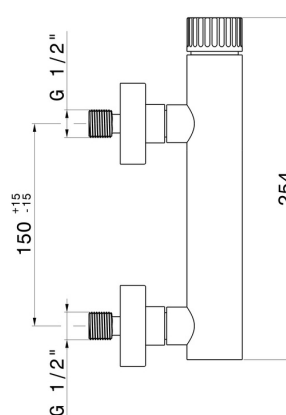

STEEL LINE

74255x.59.067

Einhebelmischer für Außendusche aus Edelstahl 304 -
oberfläche PVD Copper Bronze gebürstet

PVD Copper Bronze gebürstet

EIGENSCHAFTEN

Material	Edelstahl
Installation	wandmontierte
Bedienungsart	Einhebelmischer

TECHNISCHE ZEICHNUNG

STEEL LINE

74255x.59.067

Einhebelmischer für Außendusche aus Edelstahl 304 - oberfläche PVD Copper Bronze gebürstet

VERFÜGBARE OBERFLÄCHEN

59.067

PVD Copper Bronze gebürstet

50.050

oberfläche Edelstahl gebürstet

59.064

oberfläche PVD Gun Metal gebürstet

59.098

oberfläche PVD Pale Gold gebürstet