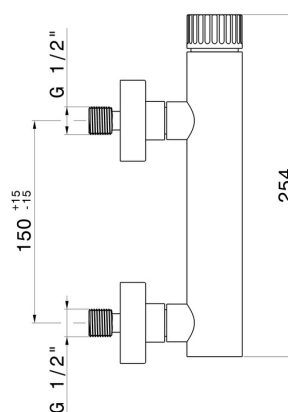

STEEL LINE

74255x.59.098

Einhebelmischer für Außendusche aus Edelstahl 304 -
oberfläche PVD Pale Gold gebürstet

PVD Pale Gold gebürstet

EIGENSCHAFTEN

Material	Edelstahl
Installation	wandmontierte
Bedienungsart	Einhebelmischer

TECHNISCHE ZEICHNUNG

STEEL LINE

74255x.59.098

Einhebelmischer für Außendusche aus Edelstahl 304 - oberfläche PVD Pale Gold gebürstet

VERFÜGBARE OBERFLÄCHEN

59.098

PVD Pale Gold gebürstet

50.050

oberfläche Edelstahl gebürstet

59.064

oberfläche PVD Gun Metal gebürstet

59.067

oberfläche PVD Copper Bronze gebürstet