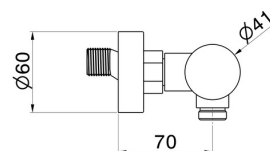

STEEL LINE

74255x.59.098

Einhebelmischer für Außendusche aus Edelstahl 304 -
oberfläche PVD Pale Gold gebürstet

PVD Pale Gold gebürstet

EIGENSCHAFTEN

Material	Edelstahl
Installation	wandmontierte
Bedienungsart	Einhebelmischer

TECHNISCHE ZEICHNUNG

STEEL LINE

74255x.59.098

Einhebelmischer für Außendusche aus Edelstahl 304 - oberfläche PVD Pale Gold gebürstet

VERFÜGBARE OBERFLÄCHEN

59.098

PVD Pale Gold gebürstet

50.050