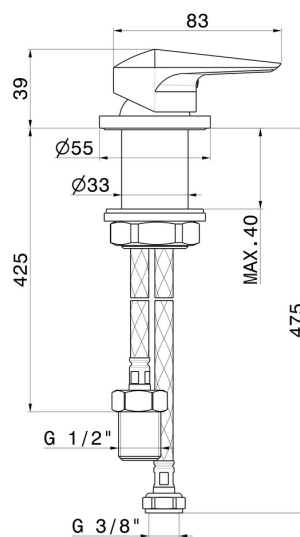

DELTA ZERO

72205.01.014

Einhebelmischer für separaten Auslauf Tischmontage -
oberfläche Weiß matt

EIGENSCHAFTEN

Material	Messing
Installation	Aufsatz
Bedienungsart	Einhebelmischer
Wasservermischung	mechanische

TECHNISCHE ZEICHNUNG

DELTA ZERO

72205.01.014

Einhebelmischer für separaten Auslauf Tischmontage - oberfläche Weiß matt

VERFÜGBARE OBERFLÄCHEN

01.014

Weiß matt

01.093