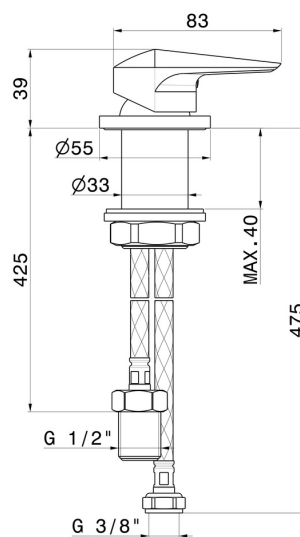

DELTA ZERO

72205.01.093

Einhebelmischer für separaten Auslauf Tischmontage -
oberfläche Schwarz matt

Schwarz matt

EIGENSCHAFTEN

| | |
|-------------------|------------------------|
| Material | Messing |
| Installation | Aufsatz |
| Bedienungsart | Einhebelmischer |
| Wasservermischung | mechanische |

TECHNISCHE ZEICHNUNG

DELTA ZERO

72205.01.093

Einhebelmischer für separaten Auslauf Tischmontage - oberfläche Schwarz matt

VERFÜGBARE OBERFLÄCHEN

01.093

Schwarz matt

01.014