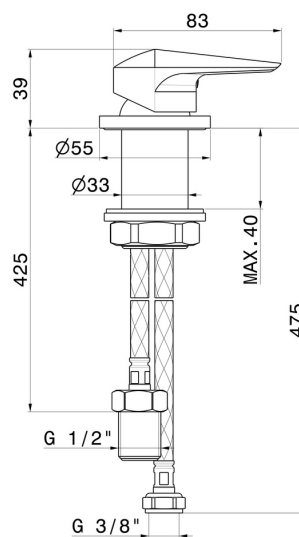

# DELTA ZERO

**72205.58.061**

Einhebelmischer für separaten Auslauf Tischmontage -  
oberfläche PVD Copper Bronze

PVD Copper Bronze

## EIGENSCHAFTEN

Material	<b>Messing</b>
Installation	<b>Aufsatz</b>
Bedienungsart	<b>Einhebelmischer</b>
Wasservermischung	<b>mechanische</b>

## TECHNISCHE ZEICHNUNG

**DELTA ZERO**

**72205.58.061**

Einhebelmischer für separaten Auslauf Tischmontage - oberfläche PVD Copper Bronze

**VERFÜGBARE OBERFLÄCHEN**

---

**58.061**

PVD Copper Bronze