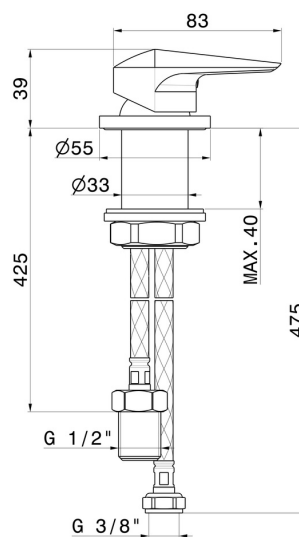

# DELTA ZERO

**72205.59.064**

Einhebelmischer für separaten Auslauf Tischmontage -  
oberfläche PVD Gun Metal gebürstet

PVD Gun Metal gebürstet

## EIGENSCHAFTEN

Material	<b>Messing</b>
Installation	<b>Aufsatz</b>
Bedienungsart	<b>Einhebelmischer</b>
Wasservermischung	<b>mechanische</b>

## TECHNISCHE ZEICHNUNG

## **DELTA ZERO**

**72205.59.064**

Einhebelmischer für separaten Auslauf Tischmontage - oberfläche PVD Gun Metal gebürstet