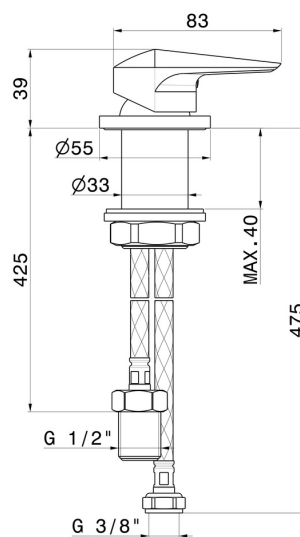

# DELTA ZERO

**72205.59.067**

Einhebelmischer für separaten Auslauf Tischmontage -  
oberfläche PVD Copper Bronze gebürstet

PVD Copper Bronze gebürstet

## EIGENSCHAFTEN

Material	<b>Messing</b>
Installation	<b>Aufsatz</b>
Bedienungsart	<b>Einhebelmischer</b>
Wasservermischung	<b>mechanische</b>

## TECHNISCHE ZEICHNUNG

**DELTA ZERO**

**72205.59.067**

Einhebelmischer für separaten Auslauf Tischmontage - oberfläche PVD Copper Bronze gebürstet

**VERFÜGBARE OBERFLÄCHEN**

---

**59.067**

PVD Copper Bronze gebürstet