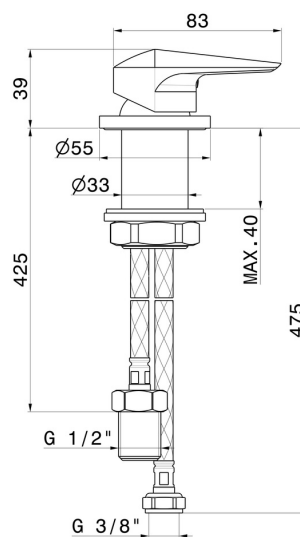

# DELTA ZERO

72205.59.097

Einhebelmischer für separaten Auslauf Tischmontage -  
oberfläche PVD Gold gebürstet

PVD Gold gebürstet

## EIGENSCHAFTEN

Material	<b>Messing</b>
Installation	<b>Aufsatz</b>
Bedienungsart	<b>Einhebelmischer</b>
Wasservermischung	<b>mechanische</b>

## TECHNISCHE ZEICHNUNG

**DELTA ZERO**

**72205.59.097**

Einhebelmischer für separaten Auslauf Tischmontage - oberfläche PVD Gold gebürstet

**VERFÜGBARE OBERFLÄCHEN**

---

**59.097**

PVD Gold gebürstet