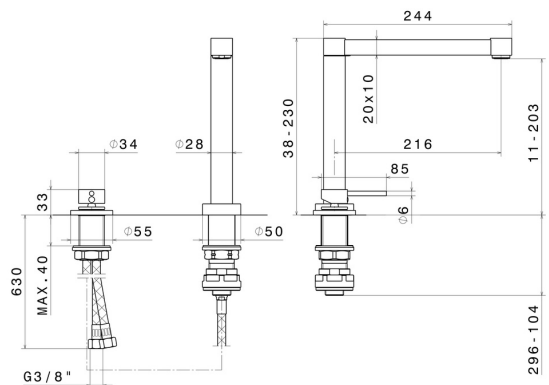

# X-TREND

**2439.21.018**

Einhebelmischer-Set für Spüle mit klappbarem Auslauf -  
oberfläche Chrom

Chrom

## EIGENSCHAFTEN

Material	<b>Messing</b>
Technologie	<b>Save Water</b>
Installation	<b>Aufsatz</b>
Küchenarmatur-Auslauf	<b>umklappbarer Auslauf</b>
Bedienungsart	<b>Einhebelmischer</b>

## TECHNISCHE ZEICHNUNG

**X-TREND**

**2439.21.018**

Einhebelmischer-Set für Spüle mit klappbarem Auslauf - oberfläche Chrom

**VERFÜGBARE OBERFLÄCHEN**

---

**21.018**

Chrom

**31.028**

oberfläche Chrom gebürstet

**59.066**

oberfläche PVD Edelstahl