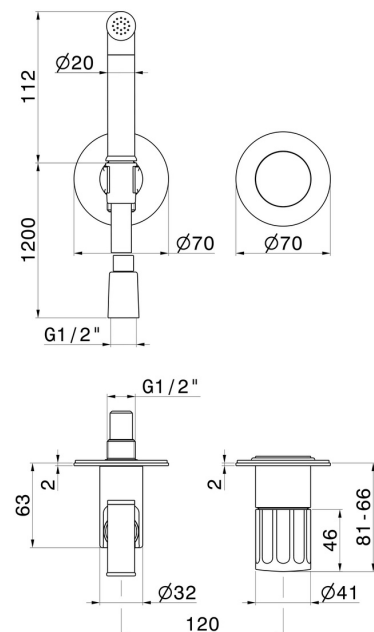

## 72896E.01.014

Einhebelmischer, warmes und kaltes wasser, für die intimhygiene und toilette. Außenteil - oberfläche Weiß matt

### EIGENSCHAFTEN

|                                   |                            |
|-----------------------------------|----------------------------|
| Material                          | <b>Messing</b>             |
| Technologie                       | <b>Save Water</b>          |
| Installation                      | <b>UP Körper</b>           |
| Wasservermischung                 | <b>mechanische</b>         |
| Für die Installation erforderlich | <b><u>27852.00.000</u></b> |

### TECHNISCHE ZEICHNUNG

**72896E.01.014**

Einhebelmischer, warmes und kaltes wasser, für die intimhygiene und toilette. Außenteil -  
oberfläche Weiß matt

**VERFÜGBARE OBERFLÄCHEN**

---

**01.014**

Weiß matt