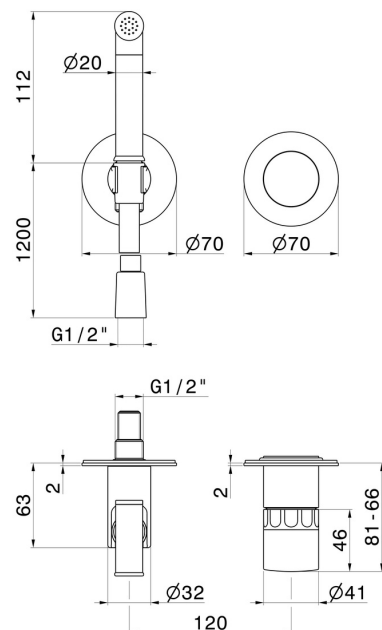

## 72996E.01.014

Einhebelmischer, warmes und kaltes wasser, für die intimhygiene und toilette. Außenteil - oberfläche Weiß matt

### EIGENSCHAFTEN

Material	<b>Messing/Marmor</b>
Technologie	<b>Save Water</b>
Installation	<b>UP Körper</b>
Bedienungsart	<b>Einhebelmischer</b>
Wasservermischung	<b>mechanische</b>
Für die Installation erforderlich	<b><u>27852.00.000</u></b>

### TECHNISCHE ZEICHNUNG

**72996E.01.014**

Einhebelmischer, warmes und kaltes wasser, für die intimhygiene und toilette. Außenteil -  
oberfläche Weiß matt

**VERFÜGBARE OBERFLÄCHEN**

---

**01.014**

Weiß matt