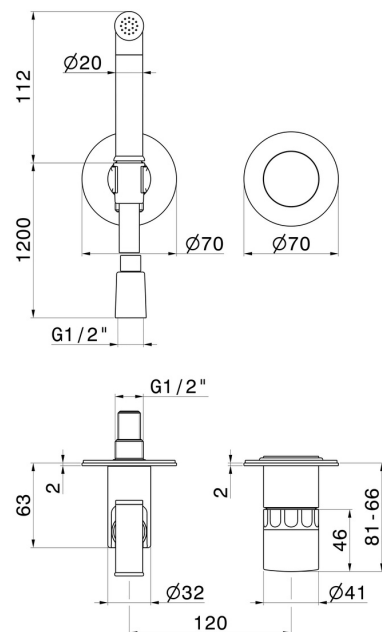

72996E.01.093

Einhebelmischer, warmes und kaltes wasser, für die intimhygiene und toilette. Außenteil - oberfläche Schwarz matt

Schwarz matt

EIGENSCHAFTEN

| | |
|-----------------------------------|----------------------------|
| Material | Messing/Marmor |
| Technologie | Save Water |
| Installation | UP Körper |
| Bedienungsart | Einhebelmischer |
| Wasservermischung | mechanische |
| Für die Installation erforderlich | <u>27852.00.000</u> |

TECHNISCHE ZEICHNUNG

72996E.01.093

Einhebelmischer, warmes und kaltes wasser, für die intimhygiene und toilette. Außenteil -
oberfläche Schwarz matt

VERFÜGBARE OBERFLÄCHEN

01.093

Schwarz matt

01.014

oberfläche Weiß matt

59.098

oberfläche PVD Pale Gold gebürstet

61.020

oberfläche PVD Glossy Gold