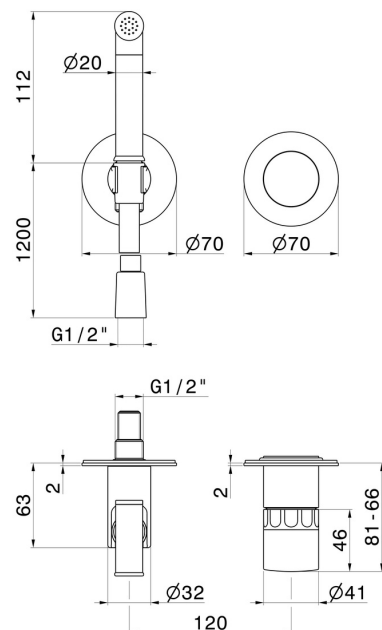

72996E.59.064

Einhebelmischer, warmes und kaltes wasser, für die intimhygiene und toilette. Außenteil - oberfläche PVD Gun Metal gebürstet

 PVD Gun Metal gebürstet

EIGENSCHAFTEN

Material	Messing/Marmor
Technologie	Save Water
Installation	UP Körper
Bedienungsart	Einhebelmischer
Wasservermischung	mechanische
Für die Installation erforderlich	<u>27852.00.000</u>

TECHNISCHE ZEICHNUNG

72996E.59.064

Einhebelmischer, warmes und kaltes wasser, für die intimhygiene und toilette. Außenteil -
oberfläche PVD Gun Metal gebürstet

VERFÜGBARE OBERFLÄCHEN

59.064

PVD Gun Metal gebürstet