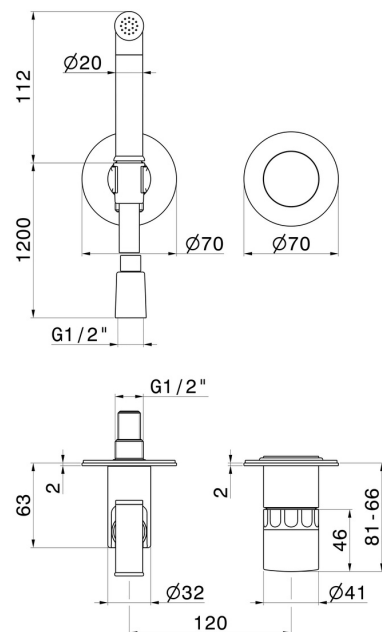

**72996E.59.067**

Einhebelmischer, warmes und kaltes wasser, für die intimhygiene und toilette. Außenteil - oberfläche PVD Copper Bronze gebürstet

PVD Copper Bronze gebürstet

**EIGENSCHAFTEN**

Material	<b>Messing/Marmor</b>
Technologie	<b>Save Water</b>
Installation	<b>UP Körper</b>
Bedienungsart	<b>Einhebelmischer</b>
Wasservermischung	<b>mechanische</b>
Für die Installation erforderlich	<b><u>27852.00.000</u></b>

**TECHNISCHE ZEICHNUNG**

**72996E.59.067**

Einhebelmischer, warmes und kaltes wasser, für die intimhygiene und toilette. Außenteil -  
oberfläche PVD Copper Bronze gebürstet

**VERFÜGBARE OBERFLÄCHEN**

---

**59.067**

PVD Copper Bronze gebürstet

**01.014**

oberfläche Weiß matt

**01.093**

oberfläche Schwarz matt

**21.018**

oberfläche Chrom