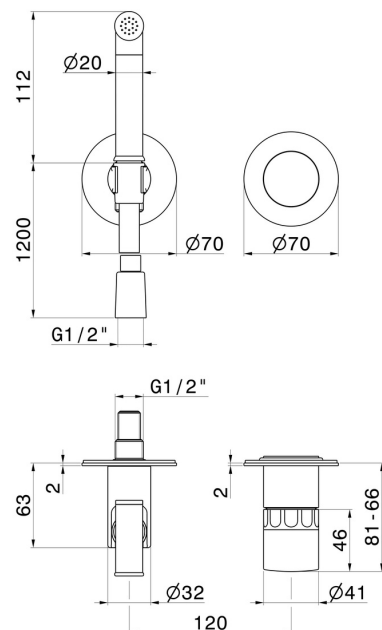

73096E.59.064

Einhebelmischer, warmes und kaltes wasser, für die intimhygiene und toilette. Außenteil - oberfläche PVD Gun Metal gebürstet

PVD Gun Metal gebürstet

EIGENSCHAFTEN

Material	Messing/Marmor
Installation	UP Körper
Bedienungsart	Einhebelmischer
Wasservermischung	mechanische
Für die Installation erforderlich	<u>27852.00.000</u>

TECHNISCHE ZEICHNUNG

73096E.59.064

Einhebelmischer, warmes und kaltes wasser, für die intimhygiene und toilette. Außenteil -
oberfläche PVD Gun Metal gebürstet

VERFÜGBARE OBERFLÄCHEN

59.064

PVD Gun Metal gebürstet