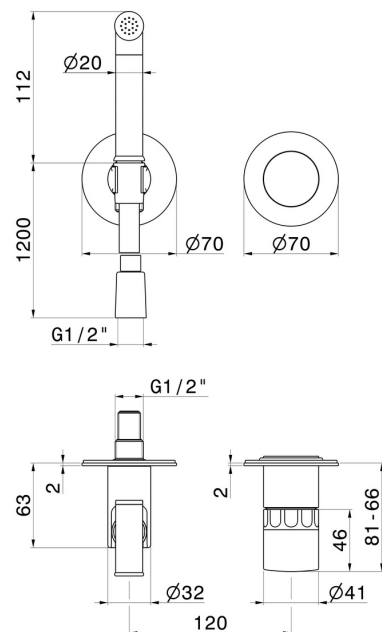

**73096E.59.067**

Einhebelmischer, warmes und kaltes wasser, für die intimhygiene und toilette. Außenteil - oberfläche PVD Copper Bronze gebürstet

PVD Copper Bronze gebürstet

**EIGENSCHAFTEN**

Material	<b>Messing/Marmor</b>
Installation	<b>UP Körper</b>
Bedienungsart	<b>Einhebelmischer</b>
Wasservermischung	<b>mechanische</b>
Für die Installation erforderlich	<b><u>27852.00.000</u></b>

**TECHNISCHE ZEICHNUNG**

**73096E.59.067**

Einhebelmischer, warmes und kaltes wasser, für die intimhygiene und toilette. Außenteil -  
oberfläche PVD Copper Bronze gebürstet

**VERFÜGBARE OBERFLÄCHEN**

---

**59.067**

PVD Copper Bronze gebürstet

**01.014**

oberfläche Weiß matt

**01.093**

oberfläche Schwarz matt

**21.018**

oberfläche Chrom