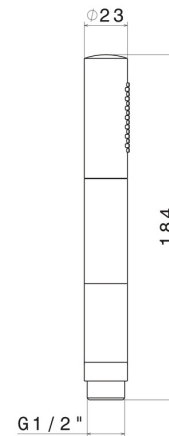

TECHNISCHE ZEICHNUNG

30469.01.093

Einstrahl-Handbrause aus Messing. Mit Textur. Luxury - oberfläche Schwarz matt

VERFÜGBARE OBERFLÄCHEN

01.093

Schwarz matt

21.018

oberfläche Chrom

47.083

oberfläche Groove Bronze

58.061

oberfläche PVD Copper Bronze

58.063

oberfläche PVD Gun Metal

59.098

oberfläche PVD Pale Gold gebürstet

61.020

oberfläche PVD Glossy Gold