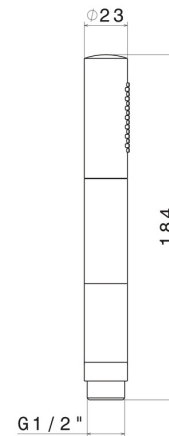

30469.58.063

Einstrahl-Handbrause aus Messing. Mit Textur. Luxury -
oberfläche PVD Gun Metal

PVD Gun Metal

EIGENSCHAFTEN

Material	Messing
Strahlarten	1-Strahl

TECHNISCHE ZEICHNUNG

30469.58.063

Einstrahl-Handbrause aus Messing. Mit Textur. Luxury - oberfläche PVD Gun Metal

VERFÜGBARE OBERFLÄCHEN

58.063

PVD Gun Metal

01.093

oberfläche Schwarz matt

21.018

oberfläche Chrom

47.083

oberfläche Groove Bronze

58.061

oberfläche PVD Copper Bronze

59.098

oberfläche PVD Pale Gold gebürstet

61.020

oberfläche PVD Glossy Gold