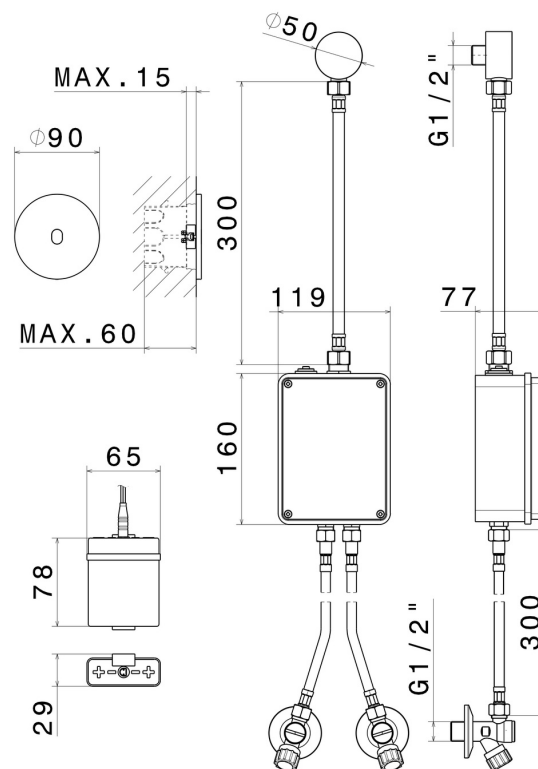

SENSITIVE

66703.59.064

Elektronische Fernbedienung zur Wandmontage, kombinierbar mit einem Aufsatz-, wandmontiertem- oder Deckengerät - oberfläche PVD Gun Metal gebürstet

Temperatur- und Durchflussregulierung durch mitgelieferte Absperrhähne. Manuelle 'ON-OFF'- Infrarot-Öffnungssteuerung ausgestattet mit 30-Zoll-Sicherheitsverschluss. Außenteil

 PVD Gun Metal gebürstet

EIGENSCHAFTEN

Material	Messing
Installation	wandmontierte
Bedienungsart	Elektronische Fernbedienung
Für die Installation erforderlich	<u>31073.00.000</u>

TECHNISCHE ZEICHNUNG

SENSITIVE

66703.59.064

Elektronische Fernbedienung zur Wandmontage, kombinierbar mit einem Aufsatz-, wandmontiertem- oder Deckengerät - oberfläche PVD Gun Metal gebürstet

VERFÜGBARE OBERFLÄCHEN

59.064

PVD Gun Metal gebürstet