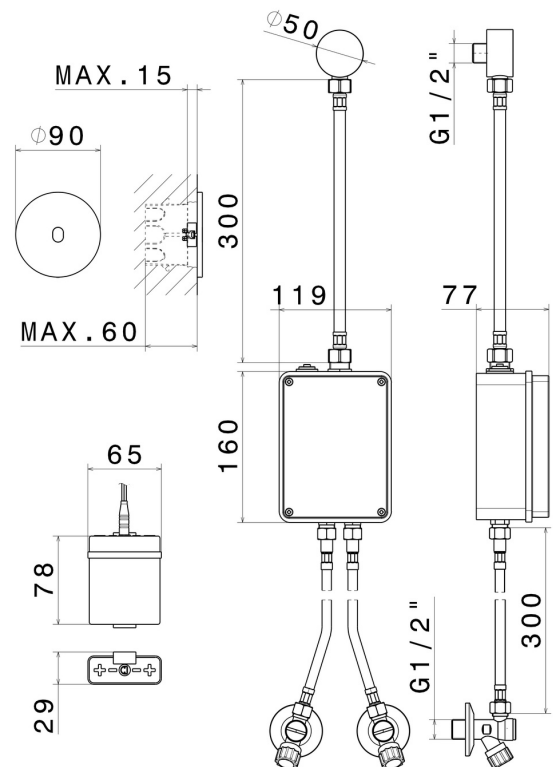

SENSITIVE

66703.M0.072

Elektronische Fernbedienung zur Wandmontage, kombinierbar mit einem Aufsatz-, wandmontiertem- oder Deckengerät - oberfläche Copper Satin

Temperatur- und Durchflussregulierung durch mitgelieferte Absperrhähne. Manuelle 'ON-OFF'- Infrarot-Öffnungssteuerung ausgestattet mit 30-Zoll-Sicherheitsverschluss. Außenteil

Copper Satin

EIGENSCHAFTEN

Material	Messing
Installation	wandmontierte
Bedienungsart	Elektronische Fernbedienung
Für die Installation erforderlich	<u>31073.00.000</u>

TECHNISCHE ZEICHNUNG

SENSITIVE

66703.M0.072